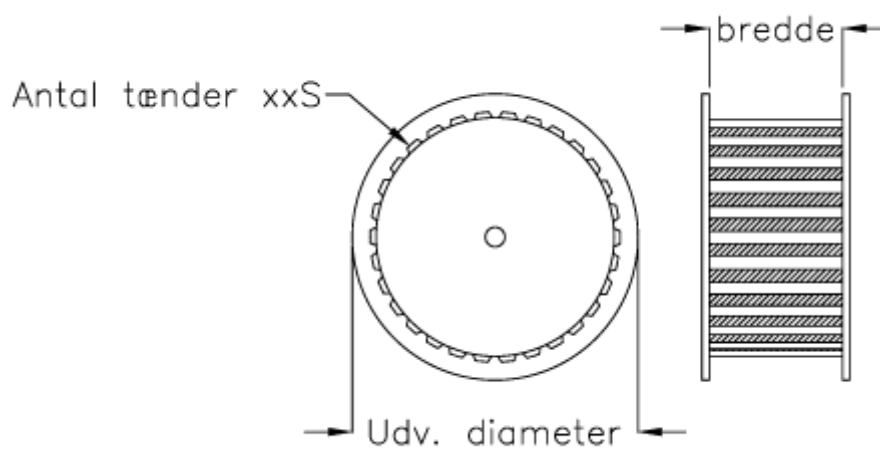

Varenummer: 603772735090  
Beskrivelse: Gates tandremskive PCGT 14M - 90S 125  
for taperbøsning 4030

## Mål

Antal tænder	= 90
Bredde	= 20-37-68-90-125
Middelmål	= 401.07
Type	= 14M - 90S - xx
Udvendig diameter	= 401.07